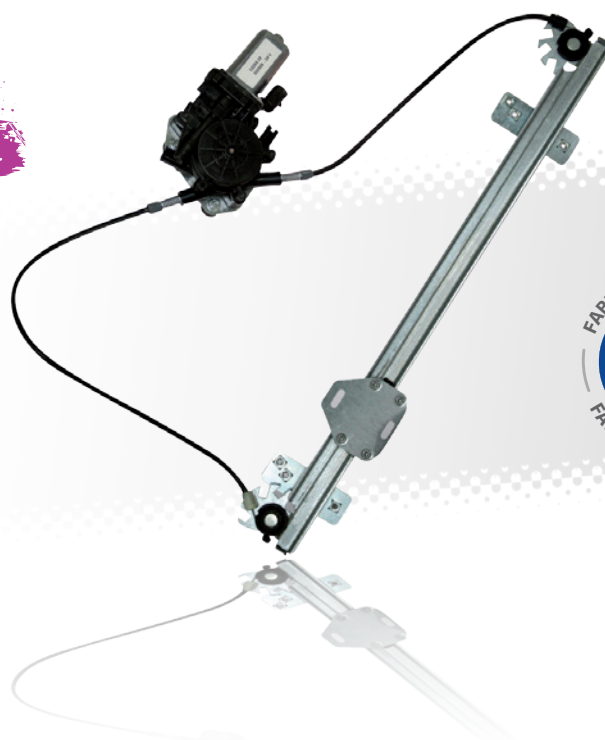

MÉCANISME LÈVE-VITRES

MÉCANISME LÈVE-VITRES

LÈVE-VITRES VL ET VU

40%
de remise
sous tarif X glaces

LÈVE-VITRES PL

40%
de remise
sous tarif X glaces

350
références
en stock

VSF CENTRE